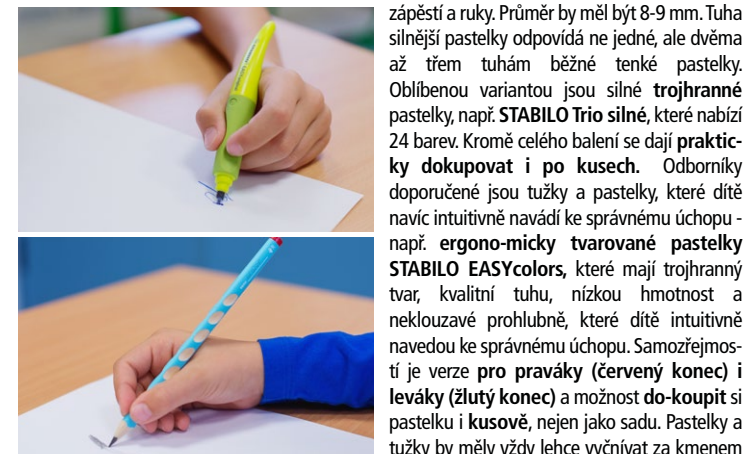

Pokud vidíte, že vaše dítě drží tužku či pero nesprávně, upozorněte jej na chybu a opravte ho. Nejčastější chybou je prohnutý ukazovák, který znamená příliš velký tlak na psací potřebu a je nežádoucí. Takový tlak může vyústit až v bolestivost prstu a ruky. Důležité je věnovat pozornost nejen tomu, jak dítě drží tužku, ale i jak zda správně sedí. Při práci by dítě mělo sedět na sedadle, obě chodidla by měla být opřena o podlahu (či bedničku), ruce o pracovní desku, tělo by mělo být mírně nakloněné dopředu, ale nemělo se dotýkat hrany stolu. Paty jsou na zemi kolmo pod kolena. Důležitá je i vzdálenost hlavy od podložky a rovná záda. Vzdálenost mezi hranou sedadla a podkoleními jamkami by měla být přibližně 5 cm.